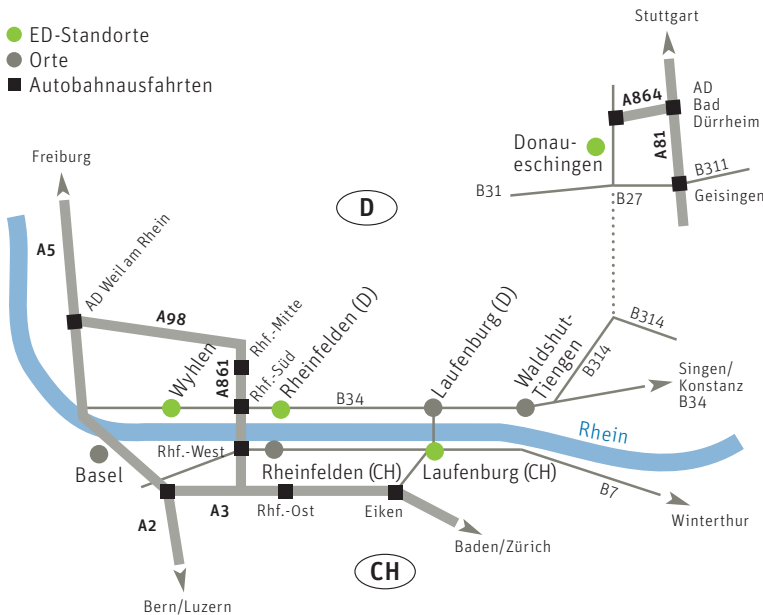

EnergieDienst

- ED-Standorte
- Orte
- Autobahnausfahrten

Energiedienst – Standort Rheinfelden, Schönenbergerstraße:

Schönenbergerstr. 10
 D-79618 Rheinfelden
 Telefon +49 7623 92-0
 Telefax +49 7623 92-3434

Aus Richtung Lörrach:

A98/A861 bis Ausfahrt Rheinfelden-Mitte, der B316 in Richtung Rheinfelden folgen. Am ersten Kreisverkehr Richtung Bad Säckingen. Der Straße folgen bis zum Kreisverkehr am McDonalds, hier Richtung Schildgasse abbiegen. Am Kreis die 3. Ausfahrt Richtung Kaufland nehmen und dem Straßenverlauf folgen. An der ersten Abfahrt rechts abbiegen in die Schönenbergerstraße. Der Straße folgen; Energiedienst befindet sich auf der rechten Seite. Der Besucherparkplatz befindet sich ebenfalls rechts (nach dem ED-Gebäude).

Aus Richtung Bad Säckingen:

B34 Richtung Rheinfelden. Vor der Ortseinfahrt Rheinfelden rechts abbiegen in die Schönenbergerstraße (bei ATU Rheinfelden). Der Straße folgen; Energiedienst befindet sich auf der linken Seite. Der Besucherparkplatz befindet sich ebenfalls links (vor dem ED-Gebäude).