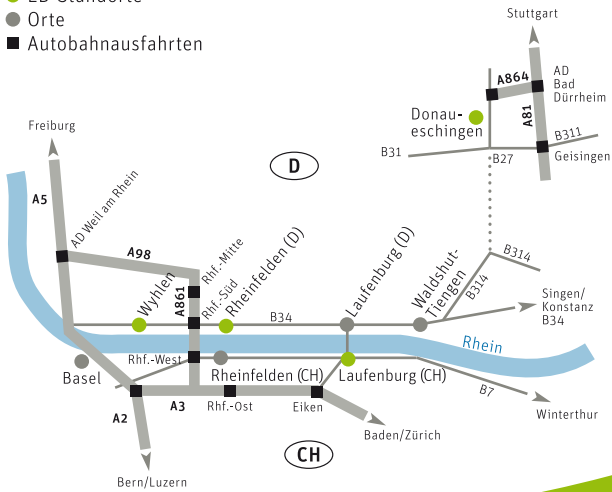

## Standort Rheinfelden – Schildgasse

Schildgasse 20  
D-79618 Rheinfelden  
Telefon +49 76 23) 92-3260  
Telefax +49 7623 92-3445

- ED-Standorte
- Orte
- Autobahnausfahrten

Stand: 03.2010

## Energiedienst – Standort Schildgasse:

**Aus Richtung Lörrach:** A98/A861 bis Ausfahrt Rheinfelden-Mitte, der B316 in Richtung Rheinfelden folgen. Am ersten Kreisverkehr Richtung Bad Säckingen. Der Straße folgen bis zum Kreisverkehr am McDonalds, hier Richtung Schildgasse abbiegen. Der Schildgasse folgen; Energiedienst befindet sich nach rund 500 m auf der linken Seite.

**Aus Richtung Bad Säckingen:** B34 Richtung Rheinfelden. Ca. 500 m nach Ortseinfahrt Rheinfelden rechts in die Schildgasse einbiegen. Energiedienst befindet sich nach rund 500 m auf der rechten Seite.